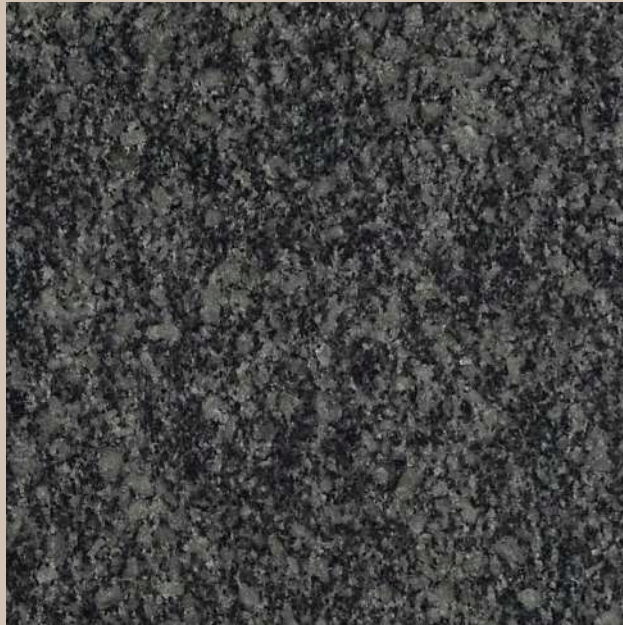

GRANITOS NACIONALES

GRIS PERLA